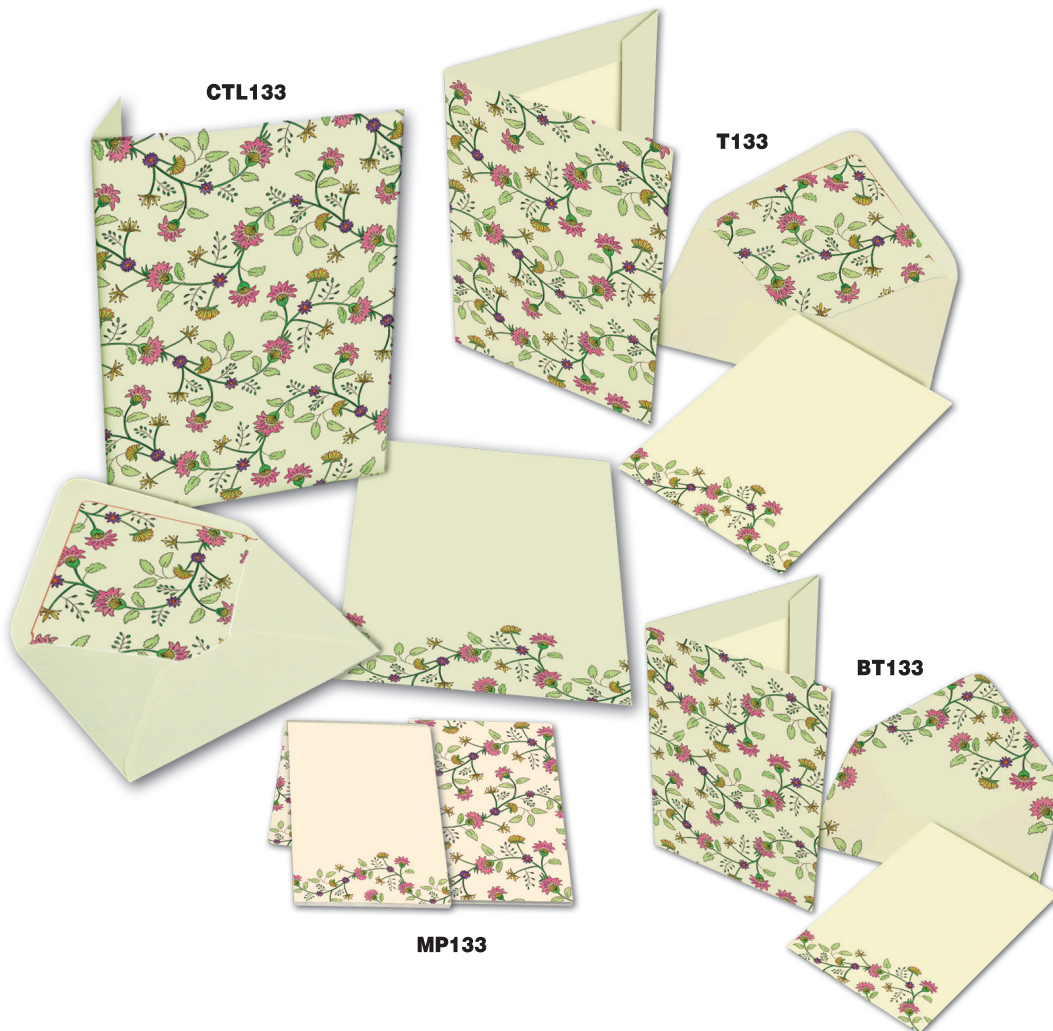

10 10
cm 11,5 x 16,5

Art. **BT140** Pochette biglietti
Portfolio greeting cards

10 10
cm 8,5 x 13,5

Art. **MP140** Memo
Memo

30 cm 8,5 x 12,5

STARDUST

Decò

Art. **T137** Pochette biglietti
Portfolio greeting cards

10 10
cm 11,5 x 16,5

Art. **BT137** Pochette biglietti
Portfolio greeting cards

10 10
cm 8,5 x 13,5

Art. **MP137** Memo
Memo

30 cm 8,5 x 12,5

Art. **CTL137** Pochette carta da lettere
Portfolio writing paper

10 10 cm 17 x 23

Aria

Art. **T133** Pochette biglietti
Portfolio greeting cards

10 10
cm 11,5 x 16,5

Art. **BT133** Pochette biglietti
Portfolio greeting cards

10 10
cm 8,5 x 13,5

Art. **MP133** Memo
Memo

30 cm 8,5 x 12,5