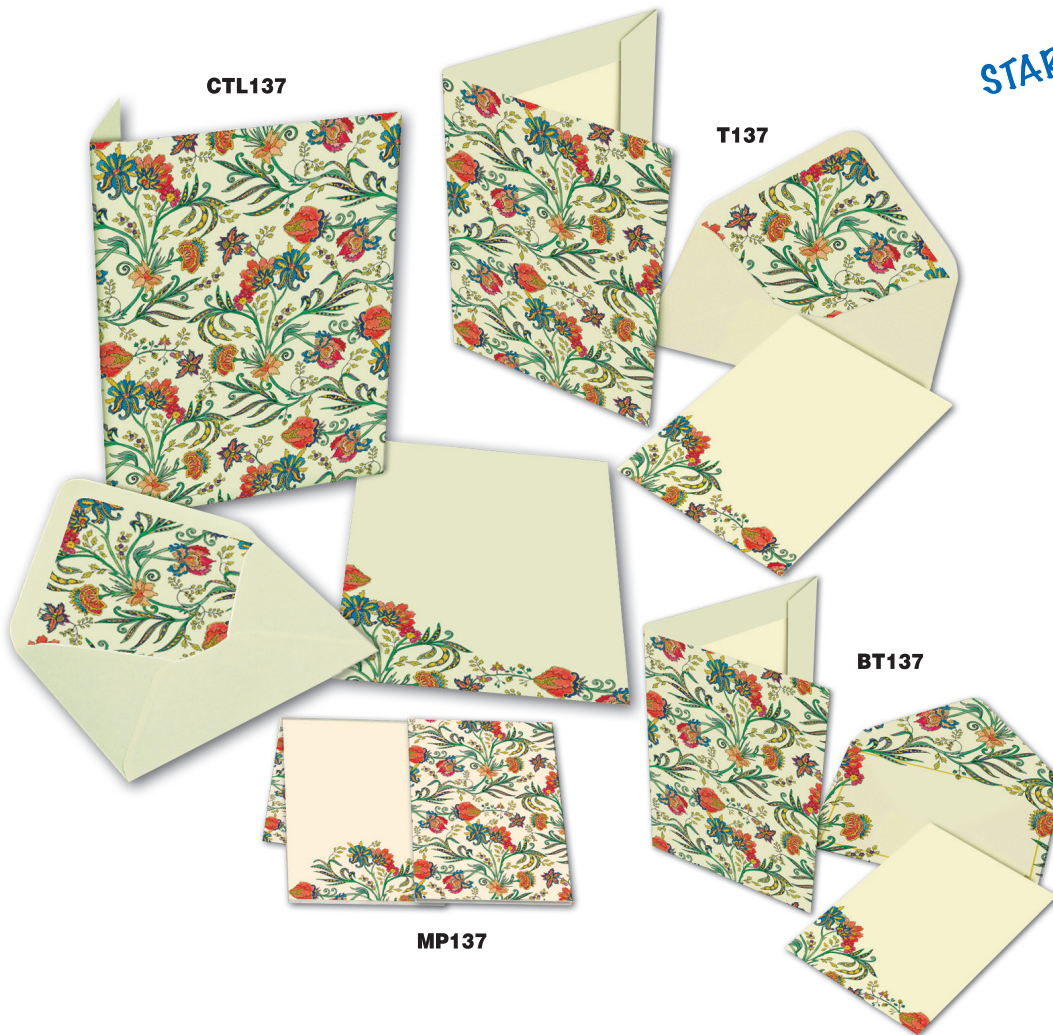

Art. **T139** Pochette biglietti
Portfolio greeting cards

10 10
cm 11,5 x 16,5

Art. **BT139** Pochette biglietti
Portfolio greeting cards

10 10
cm 8,5 x 13,5

Art. **MP139** Memo
Memo

30 cm 8,5 x 12,5

Art. **CTL139** Pochette carta da lettere
Portfolio writing paper

10 10
cm 11,5 x 16,5

Art. **BT140** Pochette biglietti
Portfolio greeting cards

10 10
cm 8,5 x 13,5

Art. **MP140** Memo
Memo

30 cm 8,5 x 12,5

STARDUST

Decò

Art. **T137** Pochette biglietti
Portfolio greeting cards

10 10
cm 11,5 x 16,5

Art. **BT137** Pochette biglietti
Portfolio greeting cards

10 10
cm 8,5 x 13,5

Art. **MP137** Memo
Memo

30 cm 8,5 x 12,5

Art. **CTL137** Pochette carta da lettere
Portfolio writing paper