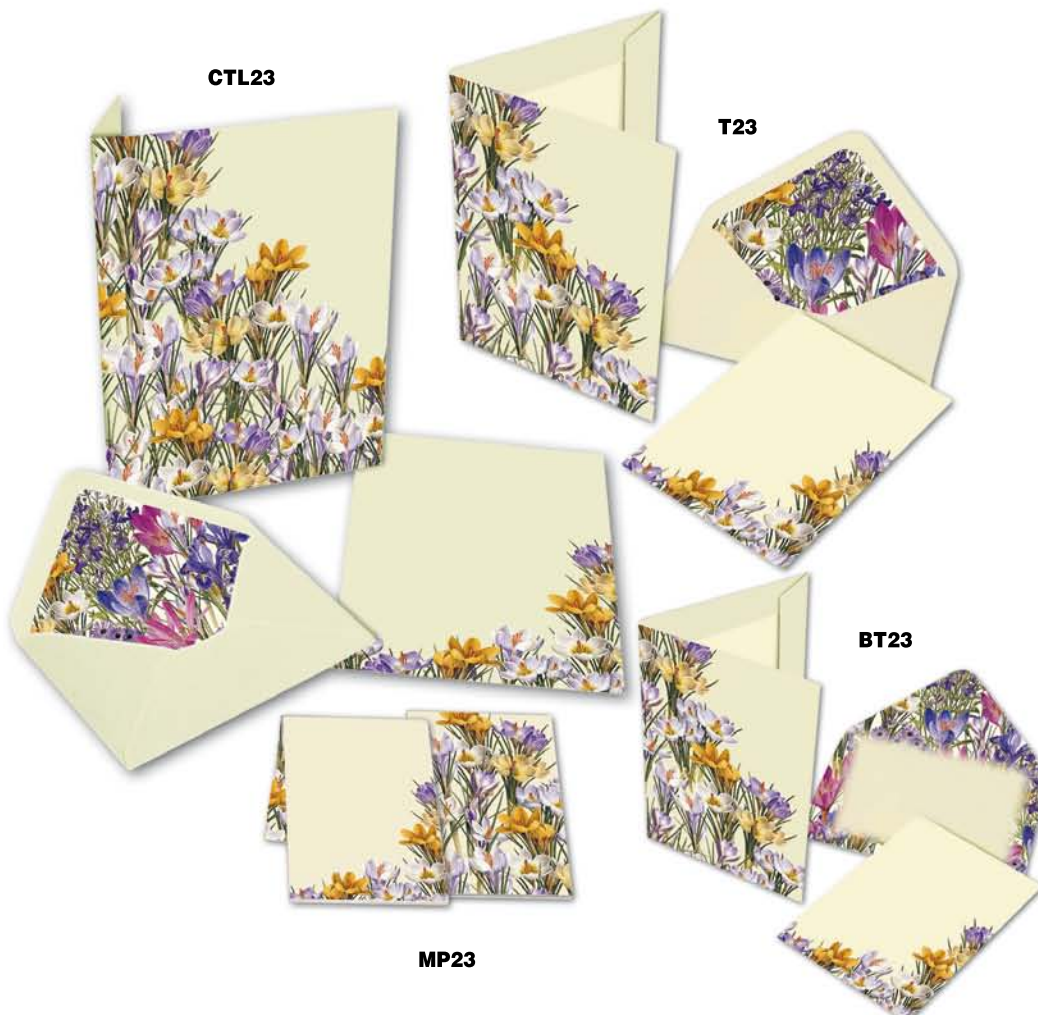

Art. **BT107** Pochette biglietti
Portfolio greeting cards

10  10 
cm 8,5 x 13,5

Art. **MP107** Memo
Memo

30  cm 8,5 x 12,5

Art. **CTL107** Pochette carta da lettere
Portfolio writing paper

10  10  cm 17 x 23

Art. **CTL117** Pochette carta da lettere
Portfolio writing paper

10  10  cm 17 x 23

Estate

Art. **T23** Pochette biglietti
Portfolio greeting cards

10  10 
cm 11,5 x 16,5

Art. **BT23** Pochette biglietti
Portfolio greeting cards