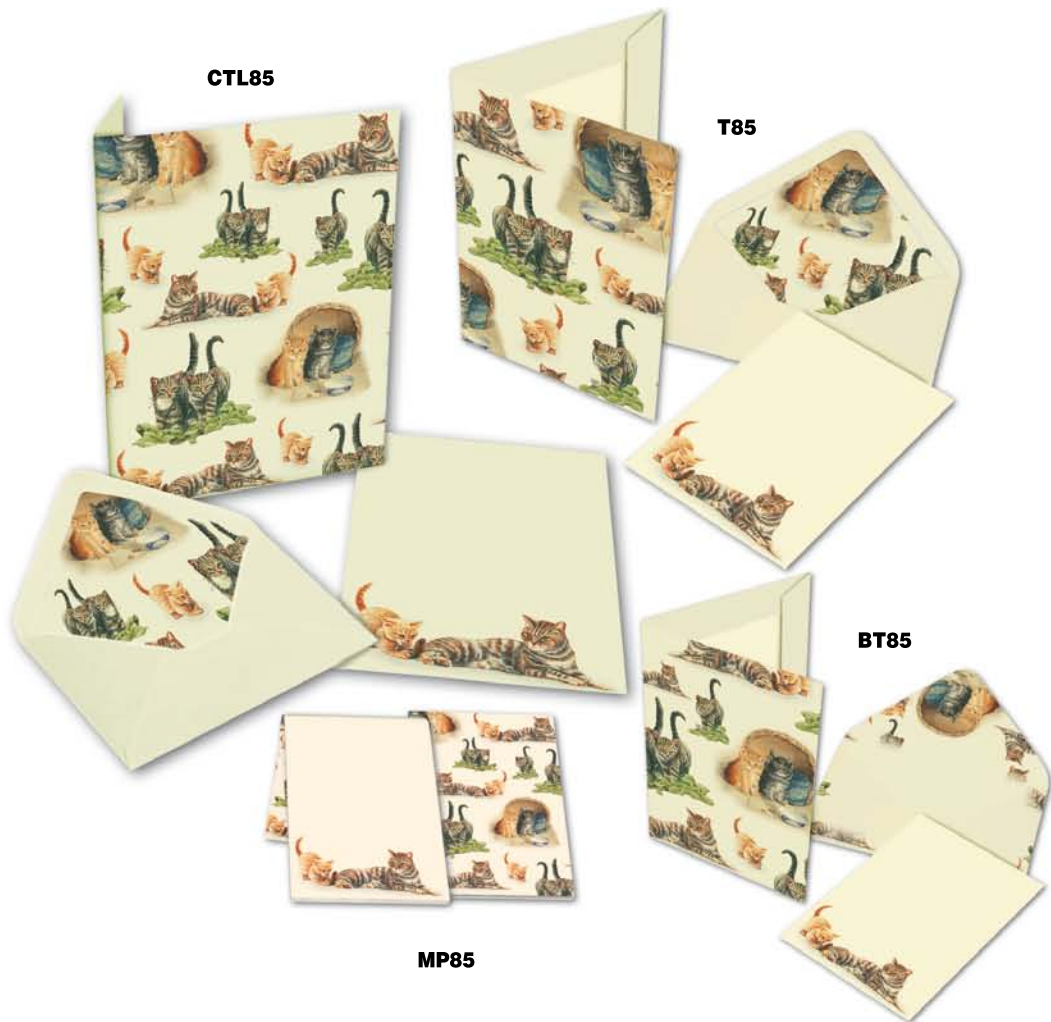

Butterfly

CTL50

T50

BT50

MP50

Art. **T50** Pochette biglietti
Portfolio greeting cards

10  10 
cm 11,5 x 16,5

Art. **BT50** Pochette biglietti
Portfolio greeting cards

10  10 
cm 8,5 x 13,5

Art. **MP50** Memo
Memo

30  cm 8,5 x 12,5

Art. **CTL50** Pochette carta da lettere
Portfolio writing paper

10  10  cm 17 x 23

Cats

CTL85

T85

BT85

MP85

Art. **T85** Pochette biglietti
Portfolio greeting cards

10  10 
cm 11,5 x 16,5

Art. **BT85** Pochette biglietti
Portfolio greeting cards

10  10 
cm 8,5 x 13,5

Art. **MP85** Memo
Memo

30  cm 8,5 x 12,5