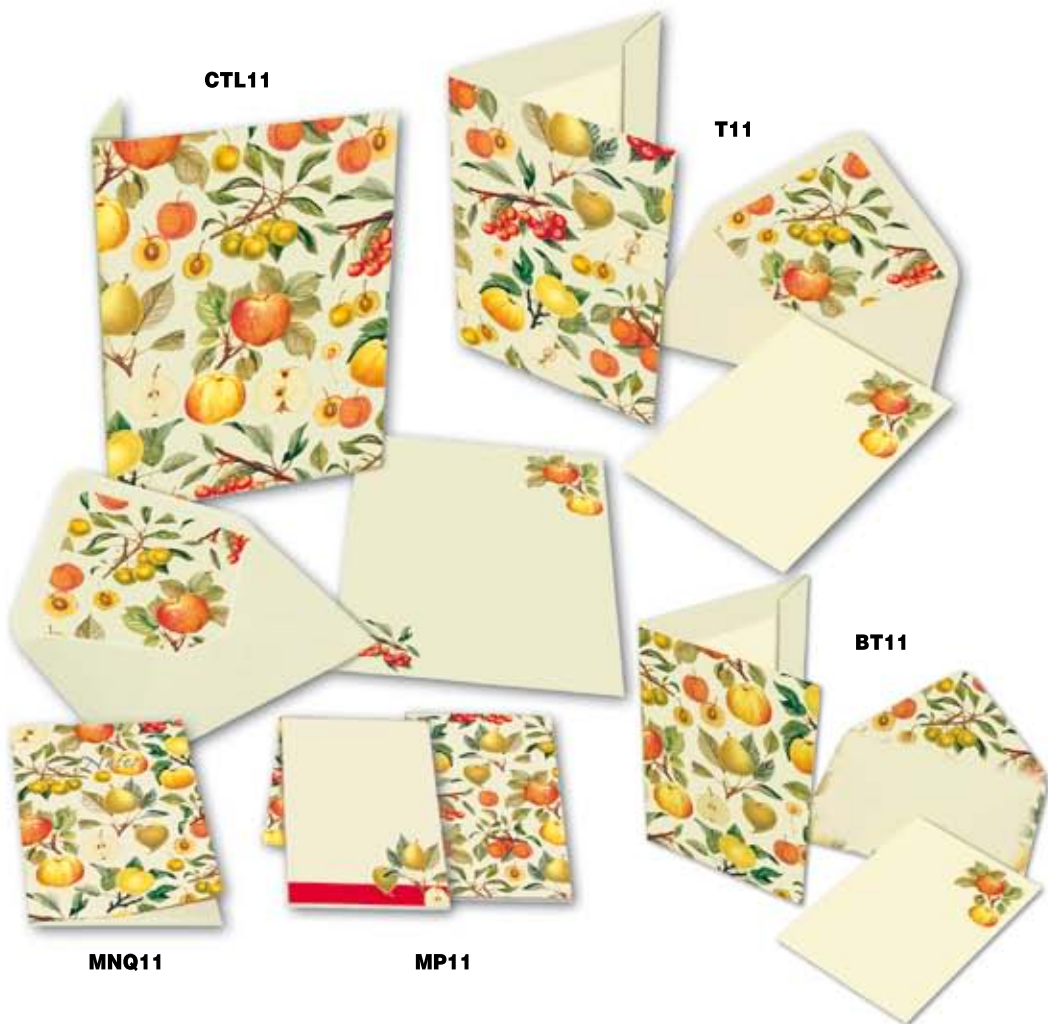

T30

MNQ30

MP30

Art. **T30** Pochette biglietti
Portfolio greeting cards

10 10
cm 11,5 x 16,5

Art. **MP30** Memo
Memo

30 cm 8,5 x 12,5

Art. **MNQ30** Notes
Notes

32 pag. cm 10 x 15

Art. **CTL30** Pochette carta da lettere
Portfolio writing paper

10 10 cm 17 x 23

TuttiFrutti

CTL11

T11

BT11

MNQ11